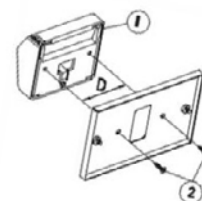

CISA eSIGNO

Energy Saver
Interruttore per
montaggio a sbalzo

Scheda tecnica

Nero (art. 1A0501.06.0)

Bianco (art. 1A0501.06.0.45)

Installazione

Fissaggio a parete

Fissaggio placca

Caratteristiche tecniche

Destinazione d'uso	Tasca porta tessera intelligente in grado di distinguere tra tessera CLIENTE e tessera STAFF e di controllare l'attivazione dell'impianto elettrico.
Design compatto	Lettoce ed alloggio batteria sono integrati.
Accessori di montaggio	Disponibile sottoplastra 386x72 mm per montaggio su porte con precedenti installazioni.
Credenziali	Tecnologia contactless RFID ISO 14443B/Mifare ISO 14443A. Adatto per tessere contactless CISA eSIGNO e CT2, CT3 e CT4, Mifare Classic (CT5 e CT6) e Mifare Ultralight.
Rilevamento tessera	Le tessere staff possono attivare un solo teleruttore. Possibilità di controllare un solo teleruttore (attivato da entrambe le tessere). Intercetta ed esclude l'utilizzo di oggetti impropri (tessere generiche o cartoncini).
Diversificazione	L'energy saver può essere associato ad un sistema ID per impedire l'utilizzo della stessa tessera in ambienti con sistemi di controllo diversi.
Controllo relè	Possibilità di configurare l'uscita del relè normalmente attiva (per default sono normalmente non attive).
Disattivazione ritardata	I relé vengono disattivati automaticamente 50 secondi dopo aver estratto la tessera.
Plastiche	Disponibili in colore bianco o nero.
Alimentazione	24 Vac \pm 10% @50 Hz
Tensione max in uscita	24 VDC
Assorbimento max	< 2 W (solo lettore)
Potenza in uscita	< 10 W
Temperatura di esercizio	5-40°C
U.R.	0-95 % (no condensa)
Dimensioni (LxHxP)	70x60x30 mm
Spessore max tessera	0,75 mm