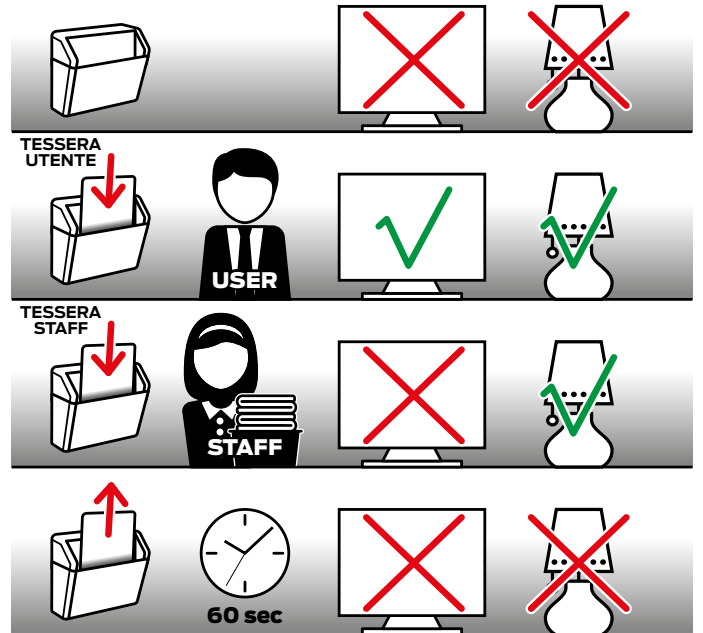

CISA eSIGNO

Energy Saver
Interruttore per
montaggio a sbalzo

Scheda tecnica

Nero (art. 1A0501.06.0)

Bianco (art. 1A0501.06.0.45)

Installazione

Fissaggio a parete

Fissaggio placca

Caratteristiche tecniche

Destinazione d'uso	Tasca porta tessera intelligente in grado di distinguere tra tessera CLIENTE e tessera STAFF e di controllare l'attivazione dell'impianto elettrico.
Design compatto	Lettoce ed alloggio batteria sono integrati.
Accessori di montaggio	Disponibile sottoplastra 386x72 mm per montaggio su porte con precedenti installazioni.
Credenziali	Tecnologia contactless RFID ISO 14443B/Mifare ISO 14443A. Adatto per tessere contactless CISA eSIGNO e CT2, CT3 e CT4, Mifare Classic (CT5 e CT6) e Mifare Ultralight.
Rilevamento tessera	Le tessere staff possono attivare un solo teleruttore. Possibilità di controllare un solo teleruttore (attivato da entrambe le tessere). Intercetta ed esclude l'utilizzo di oggetti impropri (tessere generiche o cartoncini).
Diversificazione	L'energy saver può essere associato ad un sistema ID per impedire l'utilizzo della stessa tessera in ambienti con sistemi di controllo diversi.
Controllo relè	Possibilità di configurare l'uscita del relè normalmente attiva (per default sono normalmente non attive).
Disattivazione ritardata	I relé vengono disattivati automaticamente 50 secondi dopo aver estratto la tessera.
Plastiche	Disponibili in colore bianco o nero.
Alimentazione	24 Vac \pm 10% @50 Hz
Tensione max in uscita	24 VDC
Assorbimento max	< 2 W (solo lettore)
Potenza in uscita	< 10 W
Temperatura di esercizio	5-40°C
U.R.	0-95 % (no condensa)
Dimensioni (LxHxP)	70x60x30 mm
Spessore max tessera	0,75 mm