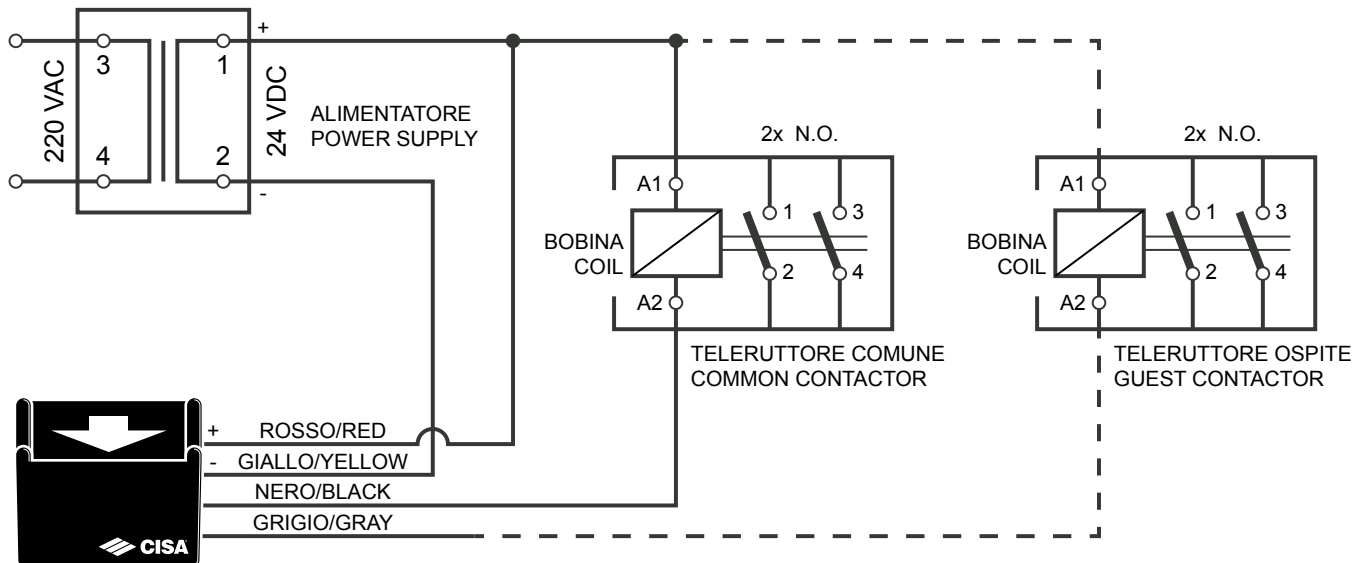

CISA eSIGNO

Energy Saver
Interruttore per
montaggio a sbalzo

Scheda tecnica

Nero (art. 1A0501.06.0)

Bianco (art. 1A0501.06.0.45)

Installazione

Fissaggio a parete

Fissaggio placca

Caratteristiche tecniche

Destinazione d'uso	Tasca porta tessera intelligente in grado di distinguere tra tessera CLIENTE e tessera STAFF e di controllare l'attivazione dell'impianto elettrico.
Design compatto	Lettoce ed alloggio batteria sono integrati.
Accessori di montaggio	Disponibile sottoplastra 386x72 mm per montaggio su porte con precedenti installazioni.
Credenziali	Tecnologia contactless RFID ISO 14443B/Mifare ISO 14443A. Adatto per tessere contactless CISA eSIGNO e CT2, CT3 e CT4, Mifare Classic (CT5 e CT6) e Mifare Ultralight.
Rilevamento tessera	Le tessere staff possono attivare un solo teleruttore. Possibilità di controllare un solo teleruttore (attivato da entrambe le tessere). Intercetta ed esclude l'utilizzo di oggetti impropri (tessere generiche o cartoncini).
Diversificazione	L'energy saver può essere associato ad un sistema ID per impedire l'utilizzo della stessa tessera in ambienti con sistemi di controllo diversi.
Controllo relè	Possibilità di configurare l'uscita del relè normalmente attiva (per default sono normalmente non attive).
Disattivazione ritardata	I relé vengono disattivati automaticamente 50 secondi dopo aver estratto la tessera.
Plastiche	Disponibili in colore bianco o nero.
Alimentazione	24 Vac \pm 10% @50 Hz
Tensione max in uscita	24 VDC
Assorbimento max	< 2 W (solo lettore)
Potenza in uscita	< 10 W
Temperatura di esercizio	5-40°C
U.R.	0-95 % (no condensa)
Dimensioni (LxHxP)	70x60x30 mm
Spessore max tessera	0,75 mm

Trasformatore (art. 07302.08.1)

I/O	220 Vac / 24 VDC
Potenza	30 VA
Installazione	Per Omega e DIN C 35 bar (2 moduli)

Trasformatore (art. 07302.08.2)

I/O	220 Vac / 24 VDC
Potenza	15 VA
Installazione	Per Omega e DIN C 35 bar (1 modulo)